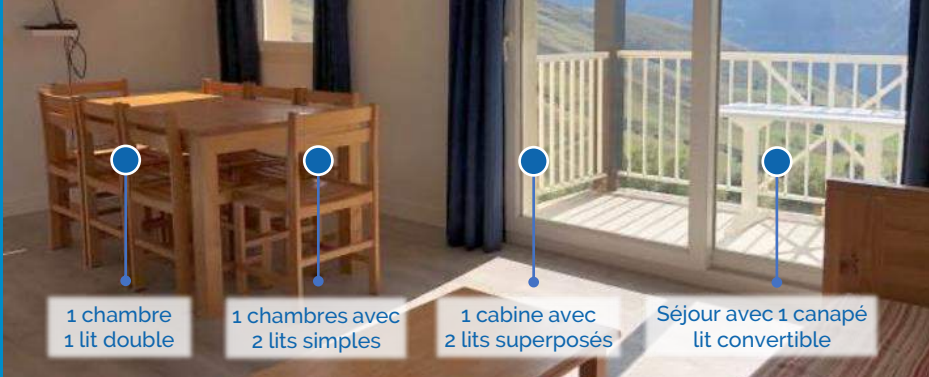

# Appartement

## 3 pièces 6/8 personnes

Environ 50 m<sup>2</sup> |

Ce logement est accessible par ascenseur.

Balcon avec mobilier et casiers à ski au rez-de chaussée.

Vous apprécierez sa proximité des pistes (400m) et le retour skis aux pieds par une piste bleue. Commerces à proximité.