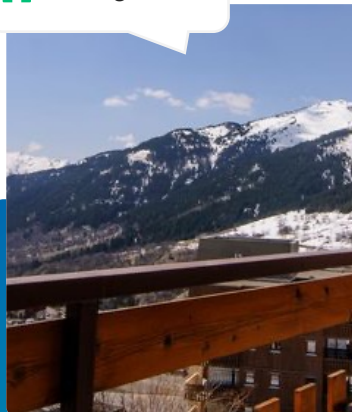

C'est au cœur du massif alpin qu'est situé le grand domaine savoyard de Saint-François Longchamp. Cadre exceptionnel pour les amateurs de neige poudreuse et de soleil !

Notre résidence est idéalement située à l'entrée de la station, à côté de la piscine, à proximité du centre et des commerces.

Votre appartement tout confort avec vue imprenable sur le massif alpin est au pied des pistes!

Hébergements