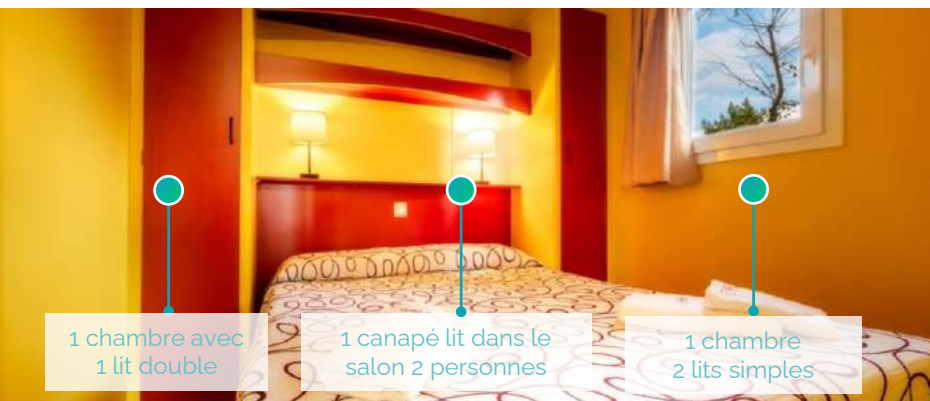

1 chambre avec
1 lit double

1 canapé lit dans le
salon 2 personnes

1 chambre
2 lits simples

Cuisine équipée :

- Plaque de cuisson
- Cafetière
- Micro-ondes
- Réfrigérateur
- Vaisselle
- Grille-pain
- Bouilloire

- Salle de bain
- WC séparé

Services inclus :

- TV
- Climatisation

Chalet 6 personnes

2 chambres – S700

48 m² | Climatisé

Climatisés, ces hébergements disposent de 2 chambres et peuvent accueillir jusqu'à 6 personnes.

Profitez des douces soirées méditerranéennes, installés confortablement sur la terrasse couverte !