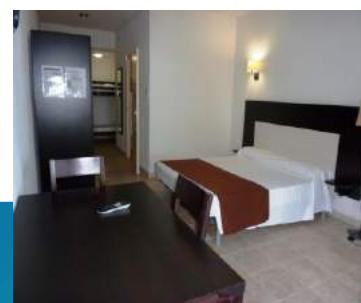

La résidence « La Citadelle » vous accueillera dans l'un de ses 54 appartements climatisés, entièrement meublés et équipés avec goût, pour de belles vacances!

Hébergements

Appartement
2 pièces 4 personnes (28m²)

Détente assurée !

1 chambre avec un grand lit double

1 canapé lit-double dans le salon

*pour les logements 6 pers.
1 chambre avec 2 lits simples

Cuisine équipée :

- lave-vaisselle
- cafetière
- bouilloire
- grille-pain
- four
- micro-ondes
- réfrigérateur
- hotte aspirante
- plaque de cuisson
- vaisselle