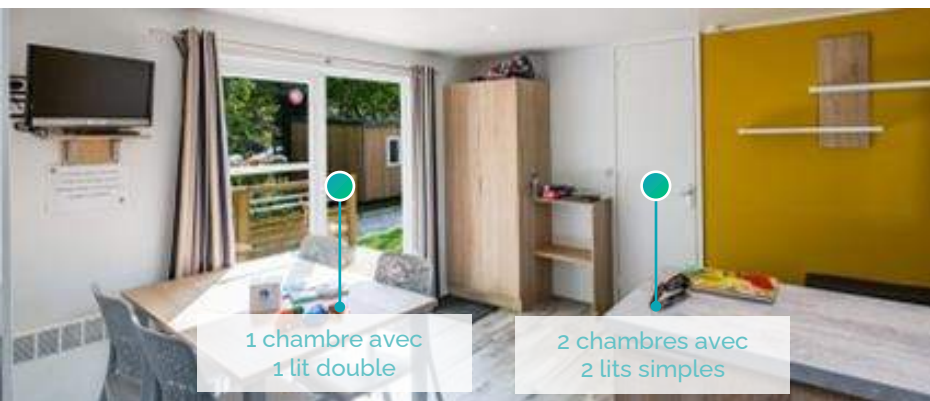

1 chambre avec
1 lit double

2 chambres avec
2 lits simples

Cuisine équipée :

- Plaque de cuisson
- Micro-ondes
- Cafetière / Bouilloire
- Réfrigérateur / Congélateur
- Vaisselle / Grille - pain
- Lave-vaisselle

- 2 salles de douche
- WC séparé

Services inclus :

- Wifi
- Linge de lit et de toilette
- TV
- Plancha

Mobil-home Privilège

3 chambres 6 personnes

34 m² |

Ce mobil-home dispose de 3 chambres accueillant jusqu'à 6 personnes, vous garantit tout le confort !

Une plancha gaz est incluse pour les repas d'été conviviaux sur sa terrasse en bois semi-couverte.

Le Wifi est inclus pour 3 appareils !