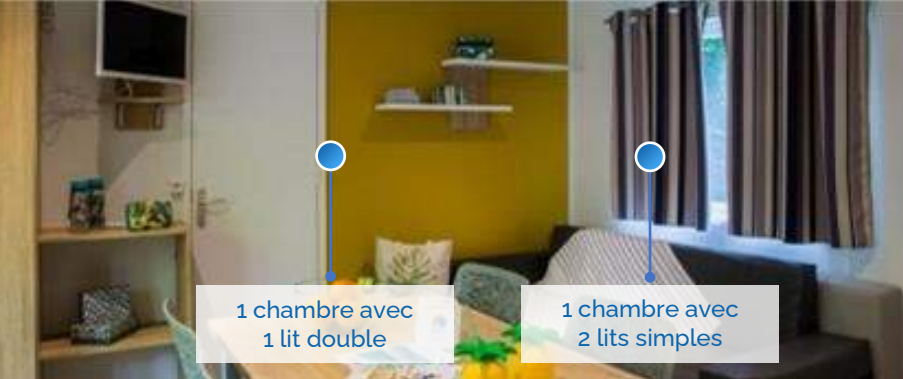

Mobil-home Privilège

2 chambres 4 personnes

35 m² |

Ce mobil-home dispose de 2 chambres accueillant jusqu'à 4 personnes, vous garantit tout le confort !

Une plancha gaz est incluse pour les repas d'été conviviaux sur sa terrasse en bois semi-couverte.

1 chambre avec
1 lit double

1 chambre avec
2 lits simples

Cuisine équipée :

- Plaque de cuisson
- Micro-ondes
- Cafetière / Bouilloire
- Réfrigérateur
- Grille-pain
- Vaisselle
- Lave vaisselle

- 2 salles de douche
- WC séparé

Services inclus :

- Wifi
- TV
- Linge de lit & toilette
- Plancha