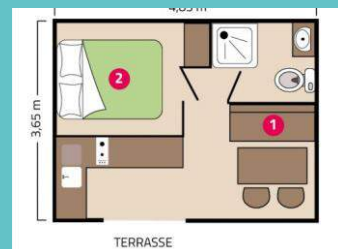

EN BREF...

Coordonnées camping	4 Rue de l'École de Voile, 56510 Saint-Pierre-Quiberon Tél : 02 51 20 41 94
Horaires d'accueil	9h – 18h30
Distance de la plage	700 m
Piscine intérieure	
Animations familiales	
Office de tourisme	Cliquez ICI
Site internet du camping et/ou de la résidence	Cliquez ICI