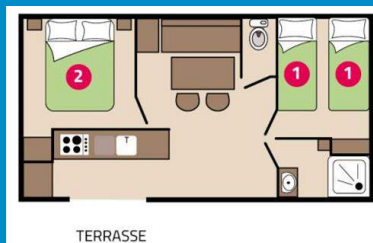

Mobil-home Bahia 4 personnes

26 m² |

Retrouvez dans cet hébergement lumineux une cuisine ouverte sur l'extérieur avec sa terrasse en bois et son salon de jardin.

1 chambre avec 1 lit double
(140x190 cm)