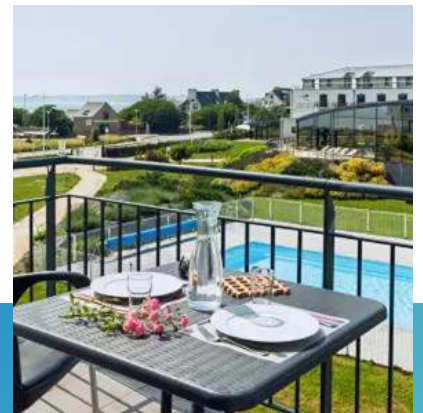

CONCARNEAU

Résidence**** **THALASSO**

Repos	✓	✓	✓	✓	✓
Sport	✓	✓	✓	✓	✓
Famille	✓	✓	✓	✓	✓
Animation	✓	✓	✓	✓	✓
Restauration	✓	✓	✓	✓	✓

Concarneau, la ville bleue

C'est face à la plage des Sables Blancs et à 500 mètres du centre ville qu'est située la résidence « Thalasso » de Concarneau. Face à la mer, mariant modernisme et nature, cette résidence dispose d'un cadre exceptionnel vous offrant une expérience de détente, en toute sérénité.

Vous noterez aussi les effluves des pins côtiers, la fraîcheur du vent marin et le chants de mouettes puisque la résidence est située sur la « baie de la forêt ».

Vous bénéficierez donc d'une splendide vue panoramique sur l'une des plus belles baies de Bretagne et sur l'océan Atlantique.

Piscine extérieure chauffée

Accès direct à la plage

Thalassothérapie à proximité

Les pieds dans l'eau

Informations pratiques

- Supérette à proximité
- Voiture conseillée
- Parking privé de la résidence gratuit