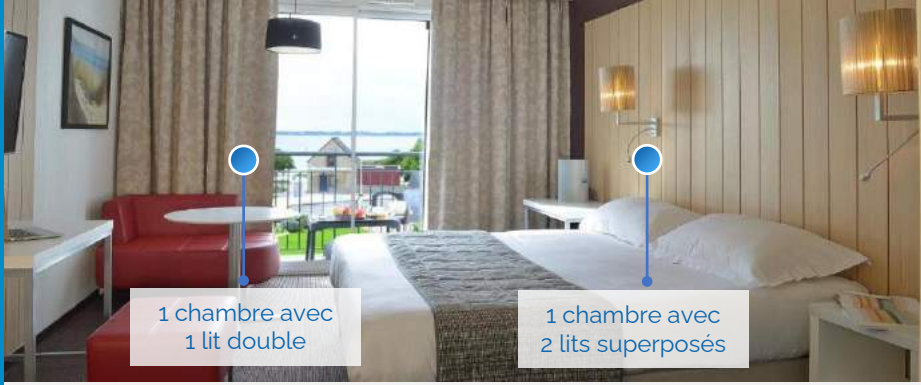

Appartement vue mer

2 pièces 4 personnes

(dont 2 enfants)

40 m² |

Cet appartement de 40 m² est équipé d'une chambre avec un lit double et un lit superposé, d'un espace salon avec TV écran plat, d'une cuisine toute équipée (réfrigérateur, lave-vaisselle, four, machine à café, table...).

Il dispose également d'un balcon avec vue. Salle de bains avec baignoire.

Cuisine équipée :

- Plaque de cuisson
- Cafetière / Bouilloire
- Micro-ondes / Four
- Grille-pain
- Réfrigérateur
- Congélateur
- Lave-vaisselle
- Vaisselle

- Salle de bain
- WC séparés

Services inclus :

- TV
- Linge de lit & de toilette
- Ménage de fin de séjour (sauf cuisine et poubelles)