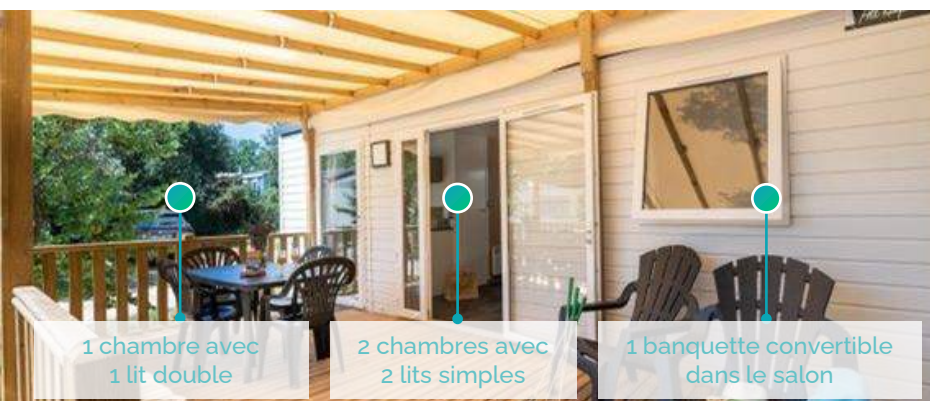

1 banquette convertible dans le salon (130 x 190)

Cuisine équipée :

- Réfrigérateur
- Micro-ondes
- Cafetière électrique
- Vaisselle

- Salle de douche avec douche
- WC séparé

Service inclus :

- TV
- Climatisation

Services inclus :

- TV
- Climatisation

Mobil-home Loft

3 chambres

6 personnes

34 m² | climatisation

Ce mobil-home climatisé, d'environ 34 m² peut accueillir jusqu'à 7 adultes et 1 enfant.

Vous apprécierez sa terrasse couverte de 18 m² avec mobilier de jardin.